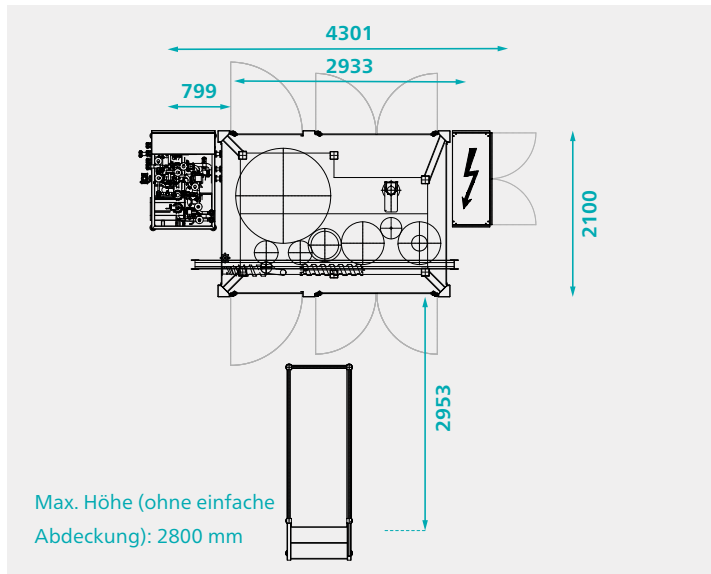

Formate

Dosen

- Standard
- Sleek
- Slim

Konfiguration ohne Rinser

Konfiguration mit Rinser

Leistungen

Produkt	Abfülltemp. (°C)	CO ₂ -Gehalt (g/L)	Nennleistung des Füllers (Behälter/St.)	Behältervolumen (ml)
Bier (Pils, Lager)	4	5,5	18.000	330
Bier (Pils, Lager)	15	5,5	15.000	500
Erfrischungsgetränke/ RTD	4	5,5	17.000	330
Erfrischungsgetränke/ RTD	15	5,5	14.500	500
Wasser (karbonisiert)	15-20	6,5	18.000	330
Wasser (still)	20-25	0	18.000	500
Wein	20	2	18.000	330
Sekt	4-6	8	14.500	330
Saft	90	0	18.000	330
			18.000	500

Grundausrüstung

Artikel	Größe 32
Mögliche Ausrichtung	L → R und R → L
Technische Bezeichnung	VKR-EID-DN 32-6D
Anzahl der Füllventile	32
Abfüllsystem	Volumetrisch
Verschleißturm	• Dosenverschleißer - 1 Typ/Größe
Anzahl Verschleißköpfe für Dosen	6
Deckelzuführung	Rutsche für manuelle Beladung (Rutsche auf 2,1 m Höhe)
Software	B&R PLC & Steuerung
Elektrische Spezifikation	EU / CE
Zubehör für Bierabfüllung	• Vakuumpumpe • Unterdeckelbegasung & Blasenbrecher
Formateile	• 1 Dose mit 1 Deckel Typ
Sonstiges	• Behälterdusche am Ausgang