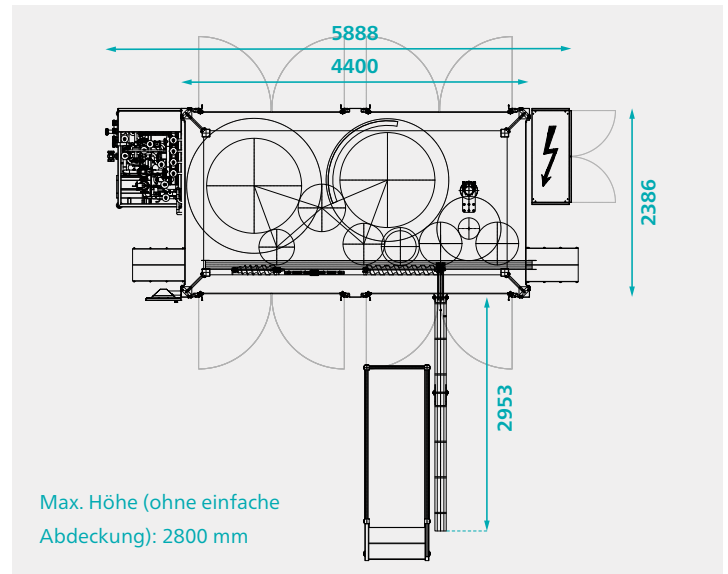

Formate

Dosen

- Standard
- Sleek
- Slim

Konfiguration ohne Rinser

Konfiguration mit Rinser

Leistungen

Produkt	Abfülltemp. (°C)	CO ₂ -Gehalt (g/L)	Nennleistung des Füllers (Behälter/St.)	Behältervolumen (ml)
Bier (Pils, Lager)	4	5,5	18.000	330
Bier (Pils, Lager)	15	5,5	15.000	500
Erfrischungsgetränke/ RTD	4	5,5	17.000	330
Erfrischungsgetränke/ RTD	15	5,5	14.500	500
Wasser (karbonisiert)	15-20	6,5	18.000	330
Wasser (still)	20-25	0	18.000	500
Wein	20	2	18.000	330
Sekt	4-6	8	14.500	330
Saft	90	0	18.000	330
			18.000	500

Grundausrüstung

Artikel	Größe 32
Mögliche Ausrichtung	L → R und R → L
Technische Bezeichnung	VKR-EID-DN 32-6D
Anzahl der Füllventile	32
Abfüllsystem	Volumetrisch
Verschleißturm	• Dosenverschleißer - 1 Typ/Größe
Anzahl Verschleißköpfe für Dosen	6
Deckelzuführung	Rutsche für manuelle Beladung (Rutsche auf 2,1 m Höhe)
Software	B&R PLC & Steuerung
Elektrische Spezifikation	EU / CE
Zubehör für Bierabfüllung	• Vakuumpumpe • Unterdeckelbegasung & Blasenbrecher
Formateile	• 1 Dose mit 1 Deckel Typ
Sonstiges	• Behälterdusche am Ausgang